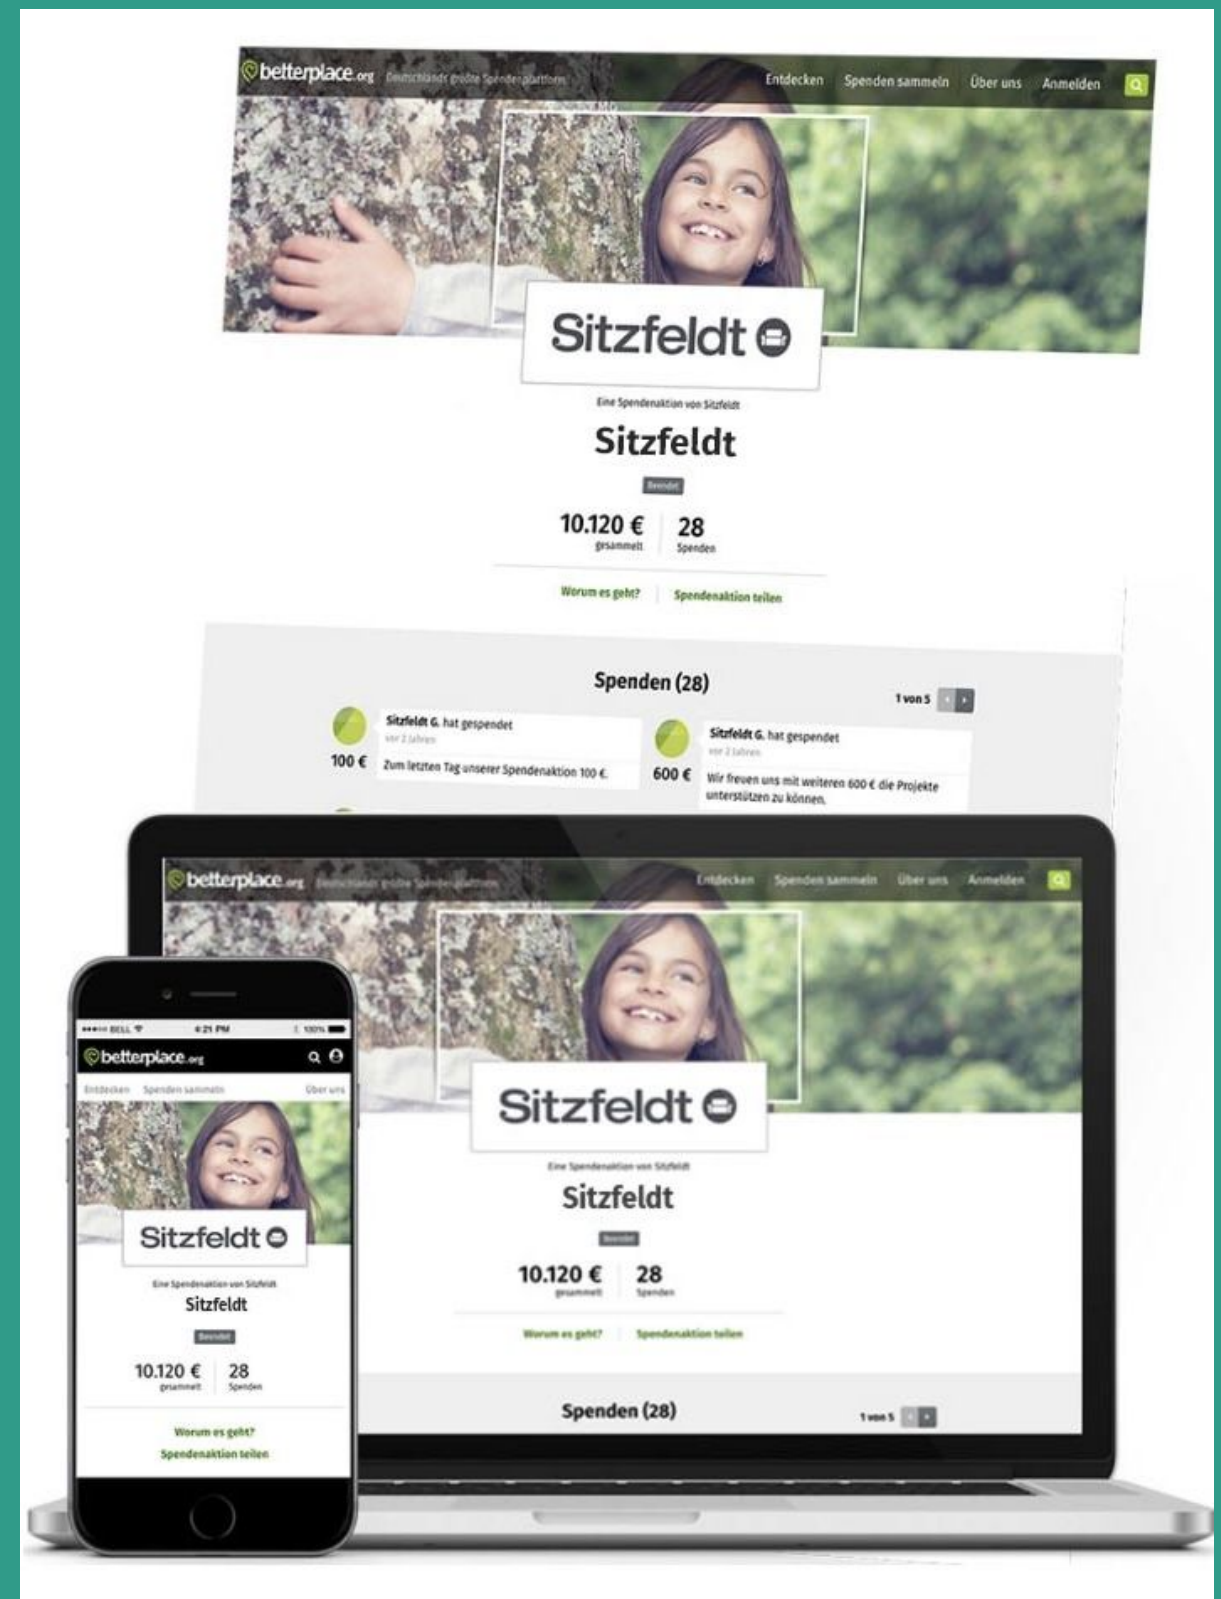

**betterplace**

Bewege die Welt

**Starten Sie eine Spendenaktion  
für die Erdbebenhilfe  
in der Türkei und in Syrien!**

# betterplace.org - Deutschlands größte Spendenplattform

betterplace.org verbindet Menschen, die helfen wollen, direkt mit Organisationen, die Hilfe brauchen – weltweit.

- ✓ betterplace.org stellt die Technik bereit und hilft dabei, diese bestmöglich zu nutzen. Seit 2007 wurden mehr als **150 Millionen Euro** an **über 40.000 Hilfsprojekte in 185 Ländern** spendet.
- ✓ Mehr als **500 erfolgreiche Unternehmenskooperationen**
- ✓ **Keine Nutzungsgebühren für Hilfsprojekte** (mit 2,5 % der Spende werden Transaktionskosten gedeckt)
- ✓ **Kostenlose Werkzeuge** für erfolgreiches Online Fundraising
- ✓ Die gut.org gemeinnützige Aktiengesellschaft ist Unterzeichnerin der Selbstverpflichtungserklärung der **Initiative Transparente Zivilgesellschaft** von **Transparency International**.
- 3 ✓ **betterplace.org ist gemeinnützig** und nicht profitorientiert.

# Spendenaktion für Mitarbeiter\*innen

- ✓ **Helfen Sie schnell und einfach.**  
Sie geben Ihren Mitarbeiter\*innen oder Kund\*innen die Möglichkeit, direkt und sicher zu helfen. Jede\*r Spender\*in erhält eine Spendenbescheinigung.
- ✓ **Erhöht Ihre Reichweite.**  
Bei Ihren Online-Spendenaktion können alle mitmachen – standortübergreifend und zu jeder Zeit.
- ✓ **Stärkt das Wir-Gefühl.**  
Gemeinsam Gutes tun verbindet und macht Spaß.